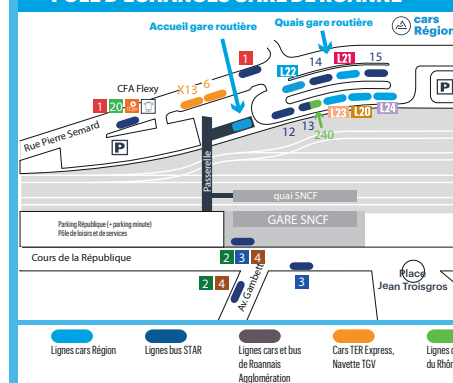

PRENDRE LE CAR À ROANNE

PÔLE D'ÉCHANGES GARE DE ROANNE

CALENDRIERS DES PÉRIODES

Les jours de circulation des services sont abrégés comme suit :
L : lundi* / **M** : mardi* / **Me** : mercredi* /
J : jeudi* / **V** : vendredi* / **S** : samedi* /
DF : dimanche et fêtes
* sauf jours de fête

Vacances scolaires

Toussaint : du lundi 23/10/2023 au vendredi 03/11/2023 inclus
Noël : du mardi 26/12/2023 au vendredi 05/01/2024 inclus
Hiver : du lundi 19/02/2024 au vendredi 01/03/2024 inclus
Printemps : du lundi 15/04/2024 au vendredi 26/04/2024 inclus
Été : du lundi 19/08/2024 au vendredi 23/08/2024 inclus

Vacances d'été cars Région

Du lundi 08/07/2024 au vendredi 16/08/2024

TRANSPORT À LA DEMANDE

Réservation

Les courses en TAD ne sont déclenchées qu'en cas de réservation. Les réservations se font par téléphone au 04 26 47 64 37. Réservations disponibles du lundi au vendredi de 8h à 18h et jusqu'à la veille de la course avant 15h. Le vendredi avant 15h pour réserver les samedis, dimanches et lundis.

Les réservations tardives ainsi que les montées sans réservation ne seront pas admises. La seule dérogation possible est celle d'une personne accompagnant un client ayant réservé. Cette personne doit s'acquitter d'un titre de transport ou présenter un abonnement. La disponibilité des places pour le trajet retour n'est cependant pas garantie. Les annulations doivent être signalées si possible le jour ouvrable précédent.

Ponctualité et itinéraires

Comme pour l'ensemble du réseau Cars Région, les clients doivent se présenter au point d'arrêt au minimum 5 minutes avant l'horaire prévu. Les arrêts non réservés ne sont pas desservis. Il est possible que la desserte de l'arrêt d'arrivée s'effectue plus tôt que celle prévue à la réservation.

Tarification et accès au service

Les tarifs sont identiques à ceux des lignes régulières Cars Région. Les abonnements scolaires ne sont pas acceptés sur les TAD. Les usagers n'étant pas en mesure de présenter un abonnement, un titre 10 voyages ou de régler un titre unitaire pourront se voir refuser l'accès.

TARIFICATION

Ticket / **2€**
Carnet 10 tickets / **18€**
Abonnement mensuel / **40€**
Abonnement annuel / **400€**

Nouveau!

- De nombreuses réductions possibles
- Une tarification complémentaire STAS + Cars Région à prix attractifs.
- Des facilités d'achat (vente en ligne ou par simple envoi SMS) et de paiement (prélèvement mensuel)
- Votre ticket par SMS : Envoyez le numéro de la ligne cars Région (exemple : L11) par SMS au 93142

Renseignement - accessibilité : www.laregionvoustransporte.fr

Recevez des informations sur votre ligne par SMS
Pour vous inscrire : www.autocarsplanche.net

Suivez en temps réel les horaires de votre ligne en scannant le QR Code ci-contre avec votre smartphone!

Ne circule pas le 1er mai
Vendredi de l'Ascension (10/05/2024) : regarder les horaires de circulation du samedi

Ne prend pas en charge les objets volumineux

Application des tarifs de Roannais Agglomération

TRANSPORT À LA DEMANDE