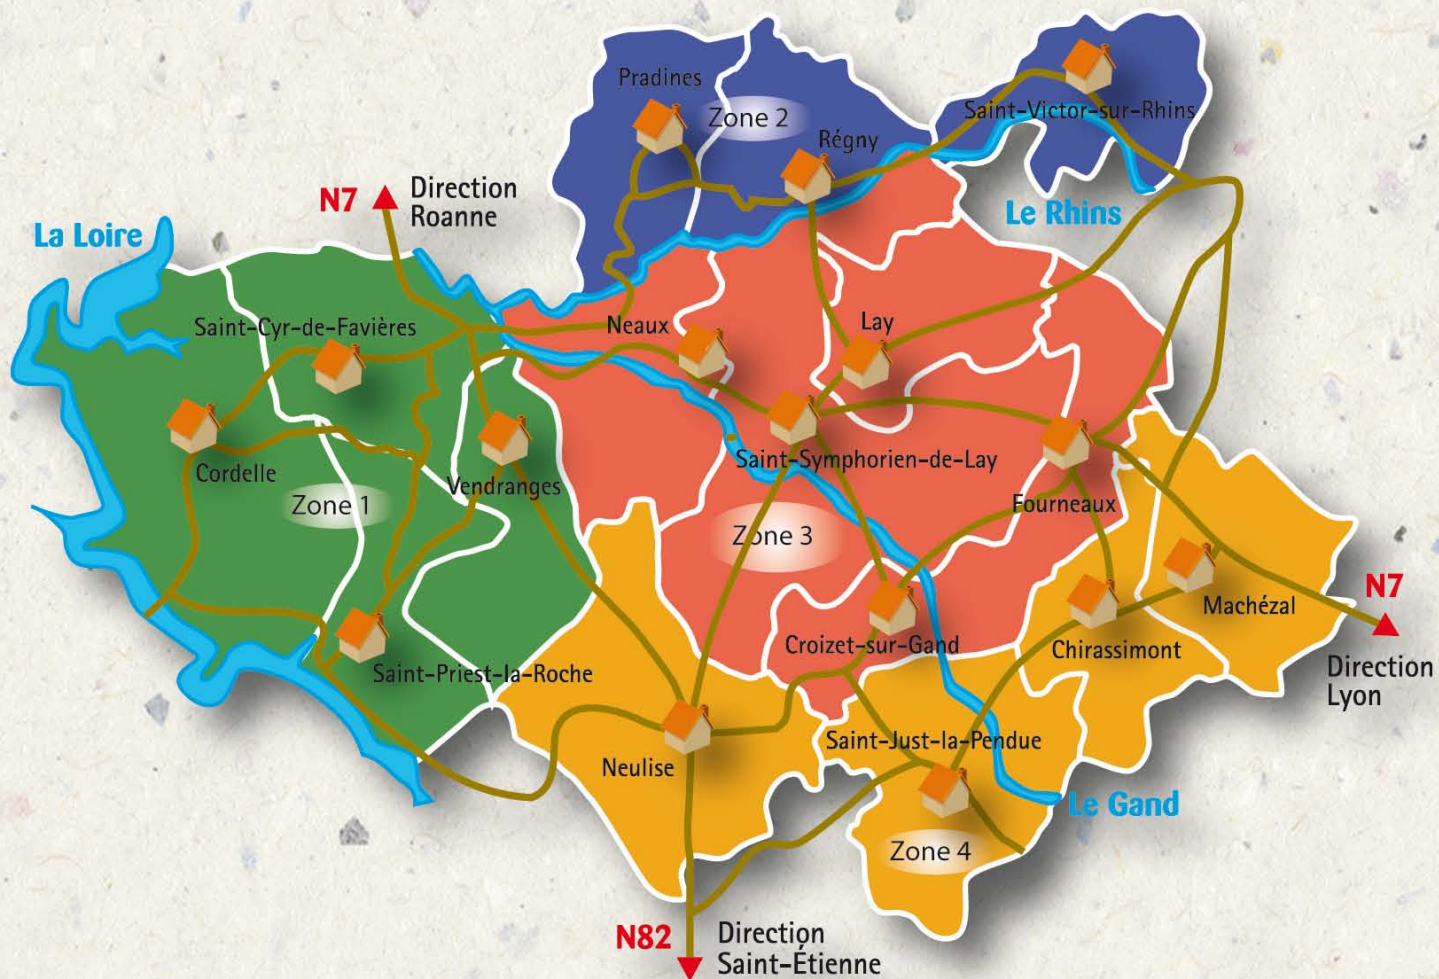

# Réseau des guides composteurs de la CoPLER

Besoin d'aide ou de conseil sur le compostage?  
Contactez les guides composteurs près de chez vous.

NOM	Prénom	Commune	Coordonnées téléphoniques	Zone géographique attitrée
TRONCY GRANJARD THOMAS BENASSE POYET	Christian Jacques Dominique Sylvain Françoise	CORDELLE CORDELLE VENDRANGES VENDRANGES ST CYR DE FAVIERES	04 77 62 29 03 06 21 01 78 38 04 77 64 90 76 04 77 62 29 78 04 77 64 96 96	ZONE 1
DORGE BALMADIER	Anne Fabrice	REGNY ST VICTOR / RHINS	04 77 63 93 19 06 28 64 40 01	ZONE 2
MAISSE BERTHOLOM CHARMILLON PONTILLE LAYLAVERGNE	Myriam Marine Bernard Jean-Paul Hélène	FOURNEAUX CROIZET / GAND FOURNEAUX LAY ST SYMPHORIEN DE LAY	04 77 62 29 03 06 21 01 78 38 04 77 64 90 76 04 77 62 29 78 04 77 64 96 96	ZONE 3
LACROIX LEBEL	Paul José	CHIRASSIMONT ST JUST LA PENDUE	04 77 62 41 12 06 76 11 21 97	ZONE 4